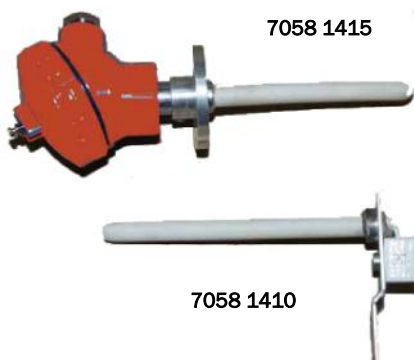

ARZLAO ARTISANAT

15 rue de la belle étoile

56580 ROHAN

Tél : 02 97 51 55 35

Fax : 02 97 51 55 13

Email : arzlao@terramic.com

REGULATIONS, LECTEURS ET SONDES

Réf.	SONDES ET REGULS	PRIX H.T.	PRIX TTC.
7058 1400	SONDE COUPLE K 125 mm METAL	45,00	53,82
7058 1405	SONDE RAKU METALLIQUE + CABLE 2,50 M	49,00	58,60
7058 1410	SONDE COUPLE K 125 mm gainage céramique	52,00	62,19
7058 1415	SONDE Pt-Rh 1300° 125mm	91,20	109,08
7058 1420	SONDE Pt-Rh 1300° 175 mm	100,70	120,44
7058 1425	SONDE Pt-Rh 1300° 225 mm	112,10	134,07
7058 1430	SONDE Pt-Rh 1300° 350 mm	138,70	165,89
7058 1435	SONDE A IMMERSION POUR LE BRONZE 1 mètre	125,00	149,50
7058 1440	CABLE COMPENSATEUR VERT TYPE K 1e ML	3,80	4,54
7058 1445	CABLE COMPENSATEUR ORANGE TYPE S 1e ML	3,80	4,54
7064 1450	LECTEUR DIGITAL MULTI-ENTRES S-K-N-T-J 1500°C	195,00	233,22
7064 1455	LECTEUR DIGITAL COUPLE K 1200°	72,00	86,11
7062 1480	REGULATION TC66 TYPE K	335,00	400,66
7062 1485	REGULATION TC66 TYPE S	335,00	400,66
7062 1500	REGULATION TC88 TYPE K	410,00	490,36
7062 1505	REGULATION TC88 TYPE S	410,00	490,36
7062 1490	REGULATION TC 405/30 TYPE K	595,00	711,62
7062 1495	REGULATION TC 405/30 TYPE S	595,00	711,62
7099 1510	ENSEMBLE LECTEUR+SONDE RAKU	120,00	143,52

7058 1405

7064 1455

7058 1415

7058 1410

7064 1450

TC 66

7062 1480 (K)

7062 1485 (S)